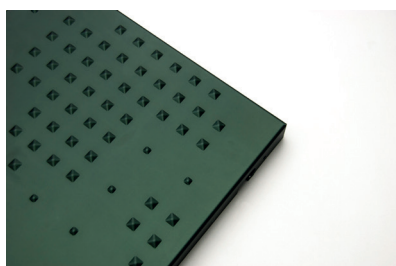

V P T V E R S T E E G

Voorbeeld reliëf patronen

RELIËFDRUKKEN

Reliëf patroon: Diamant Reliëf

RELIËFDRUKKEN

Reliëf patroon: Diamant Reliëf

VPT Versteeg

Bakkersdam 3
Postbus 25
5256 ZG Heusden
Tel: +31 -(0)416 662507
Fax: +31 -(0)416 661102
Email : verkoop@vptversteeg.nl
Internet: www.vptversteeg.nl