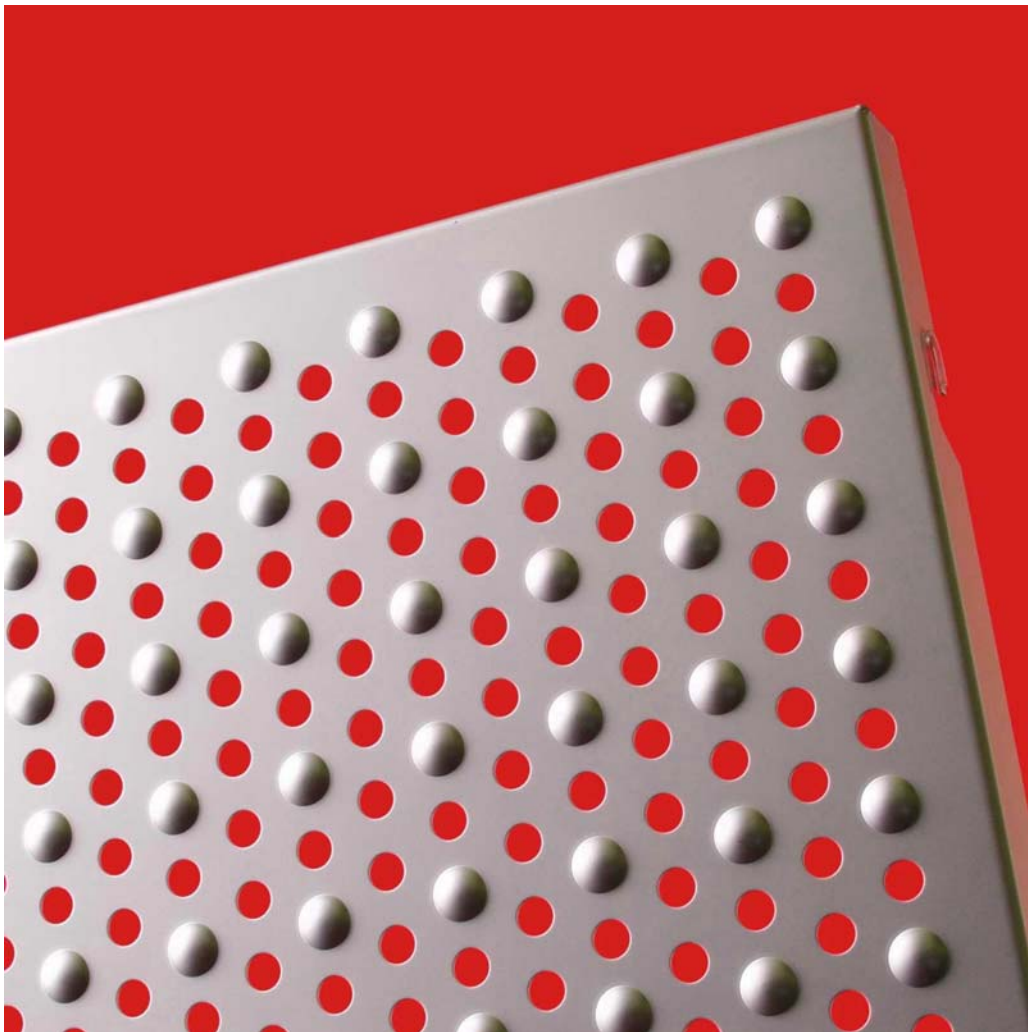

Reliëf patroon: Rond 18 Reliëf, Rond 13 Perfo

RELIËFDRUKKEN

Reliëf patroon: Rond 18 Reliëf, Rond 13 Perfo

VPT Versteeg

Bakkersdam 3
Postbus 25
5256 ZG Heusden
Tel: +31 -(0)416 662507
Fax: +31 -(0)416 661102
Email : verkoop@vptversteeg.nl
Internet: www.vptversteeg.nl

07b

The CREATIVE minds in metal