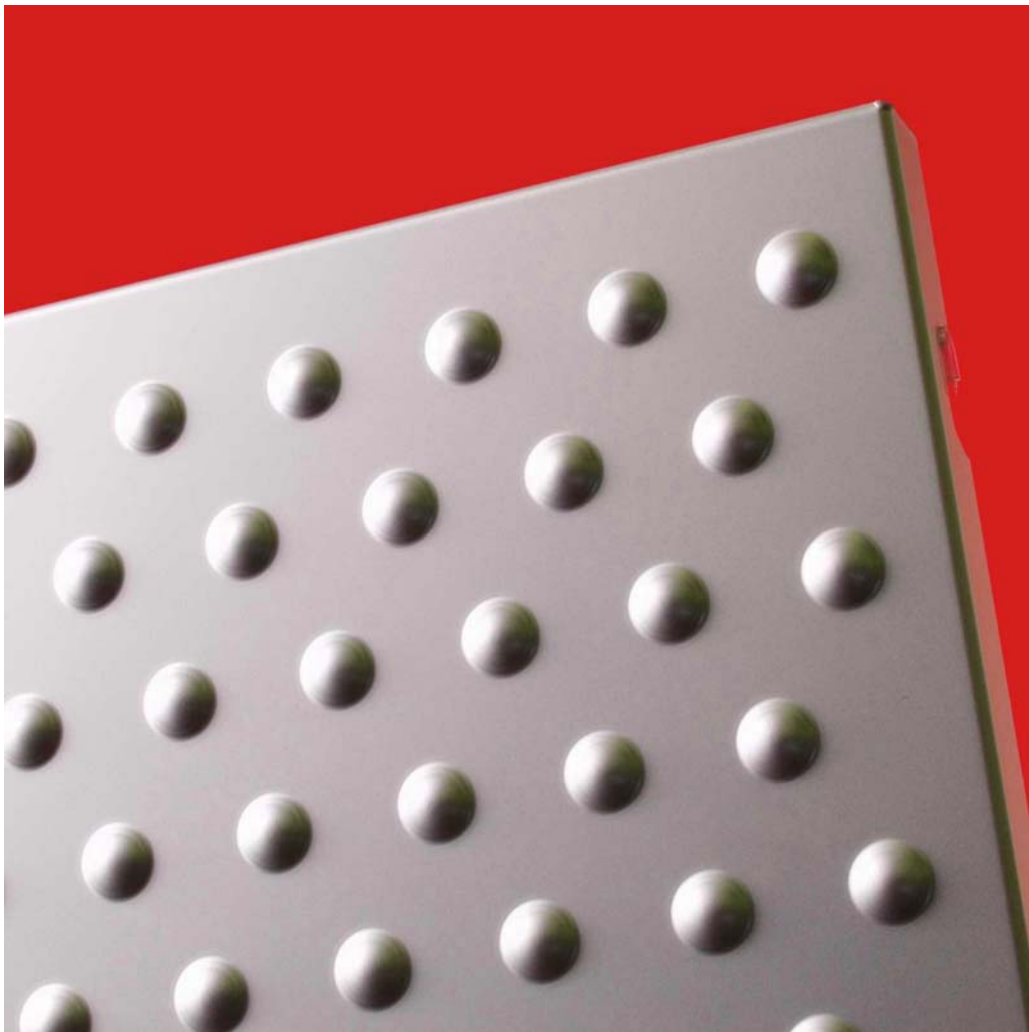

Reliëf patroon: Rond 25 Reliëf

RELIËFDRUKKEN

Reliëf patroon: Rond 25 Reliëf

VPT Versteeg

Bakkersdam 3
Postbus 25
5256 ZG Heusden
Tel: +31 -(0)416 662507
Fax: +31 -(0)416 661102
Email : verkoop@vptversteeg.nl
Internet: www.vptversteeg.nl

05b

The CREATIVE minds in metal