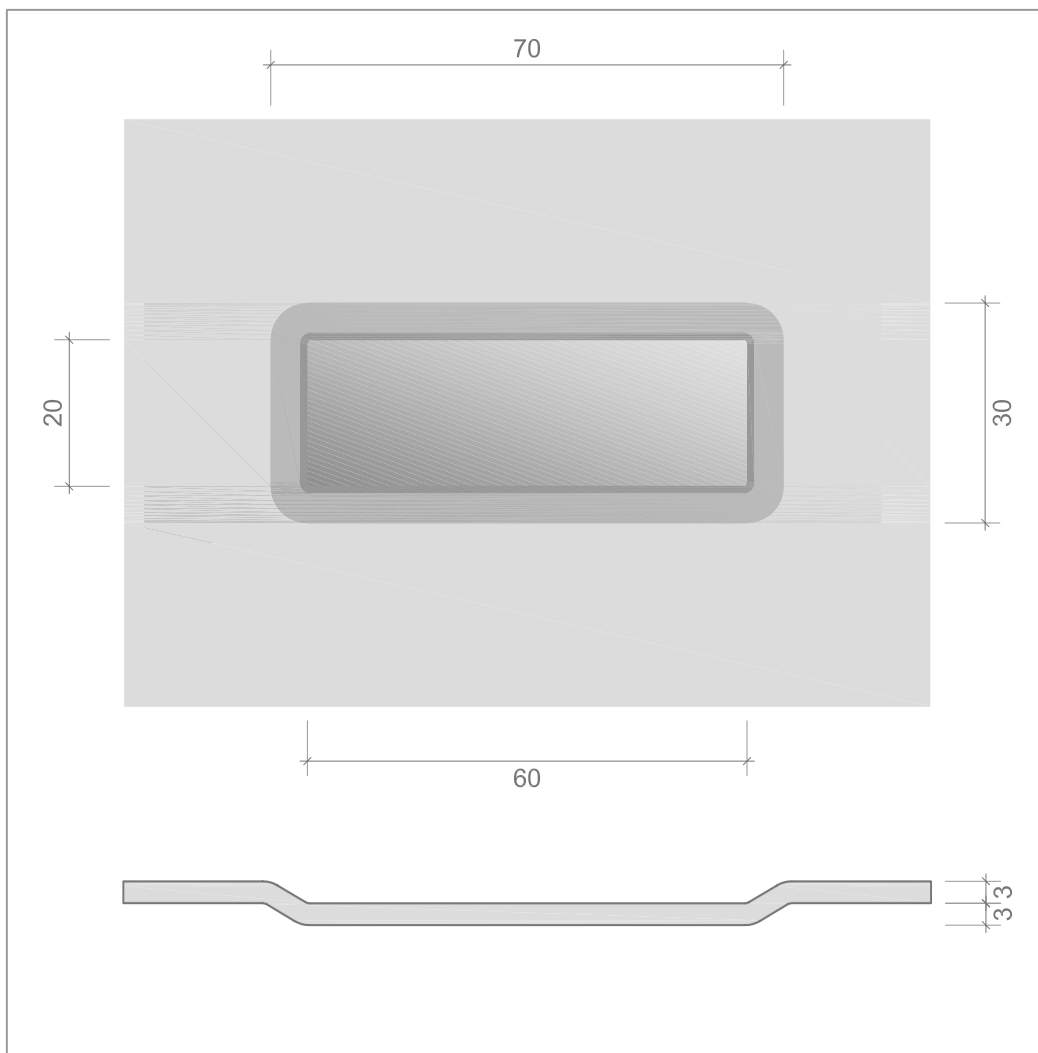

01b

The CREATIVE minds in metal

RELIËFDRUKKEN

Reliëf patroon: Rechthoek 60x20 Reliëf

RELIËFDRUKKEN

Reliëf patroon: Rechthoek 60x20 Reliëf

VPT Versteeg

Bakkersdam 3
Postbus 25
5256 ZG Heusden
Tel: +31 -(0)416 662507
Fax: +31 -(0)416 661102
Email : verkoop@vptversteeg.nl
Internet: www.vptversteeg.nl