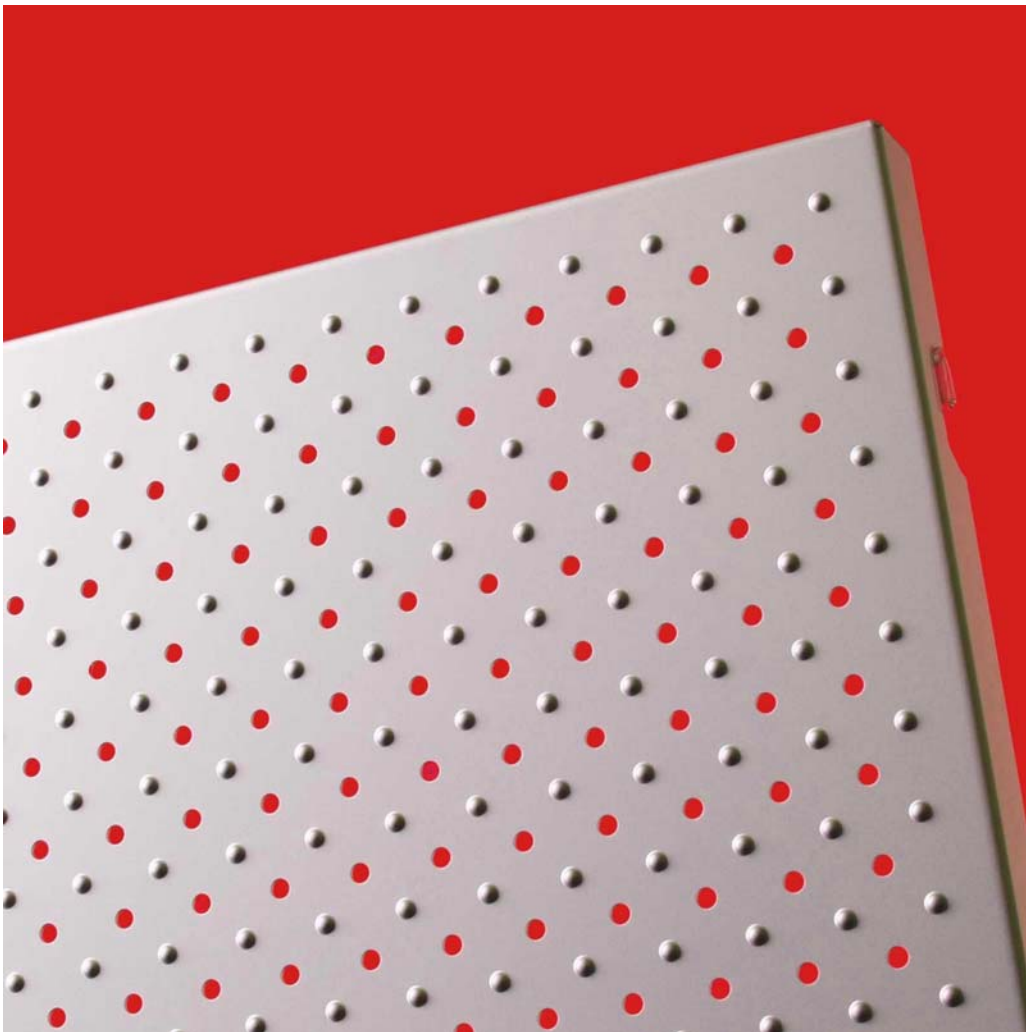

08b

The CREATIVE minds in metal

RELIËFDRUKKEN

Reliëf patroon: Rond 7 Reliëf, Rond 7 Perfo

RELIËFDRUKKEN

Reliëf patroon: Rond 7 Reliëf, Rond 7 Perfo

VPT Versteeg

Bakkersdam 3
Postbus 25
5256 ZG Heusden
Tel: +31 -(0)416 662507
Fax: +31 -(0)416 661102
Email : verkoop@vptversteeg.nl
Internet: www.vptversteeg.nl