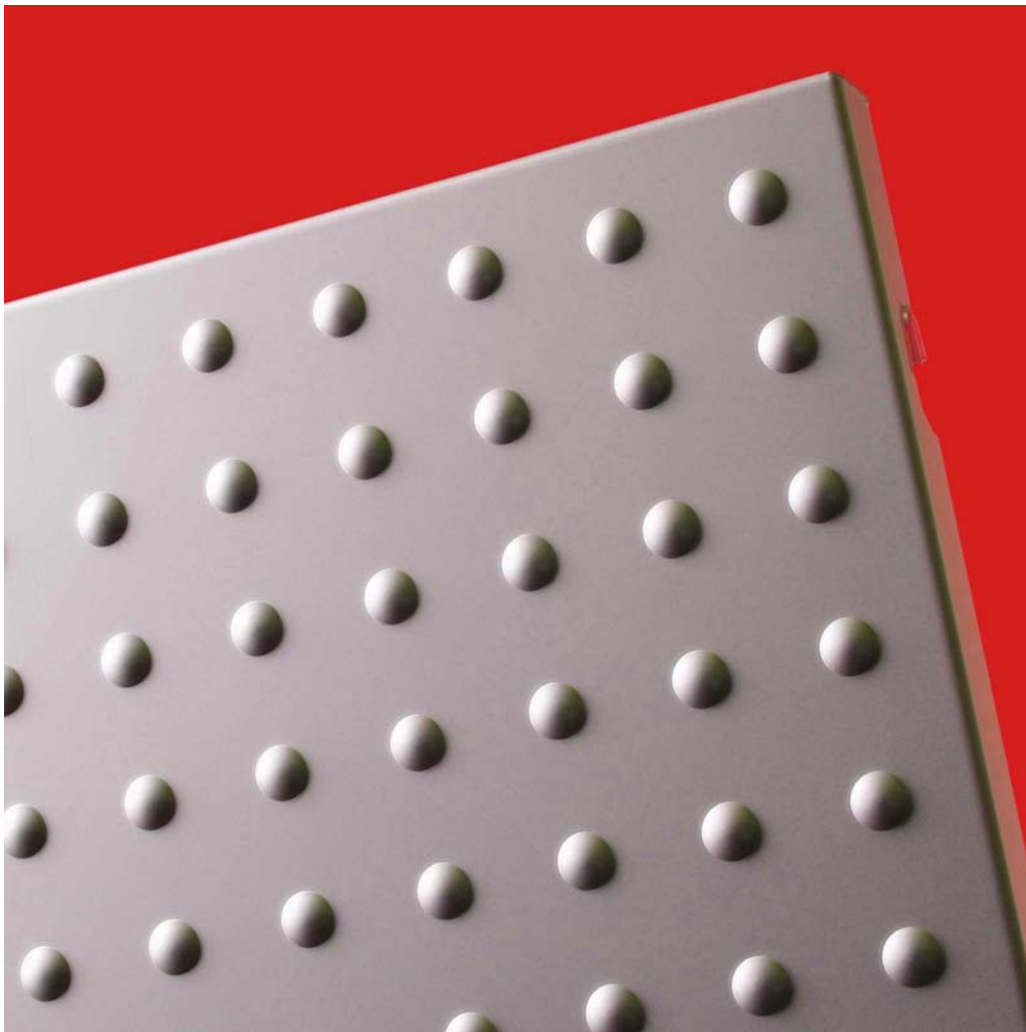

05b

The CREATIVE minds in metal

RELIËFDRUKKEN

Reliëf patroon: Rond 18 Reliëf

RELIËFDRUKKEN

Reliëf patroon: Rond 18 Reliëf

VPT Versteeg

Bakkersdam 3
Postbus 25
5256 ZG Heusden
Tel: +31 -(0)416 662507
Fax: +31 -(0)416 661102
Email : verkoop@vptversteeg.nl
Internet: www.vptversteeg.nl