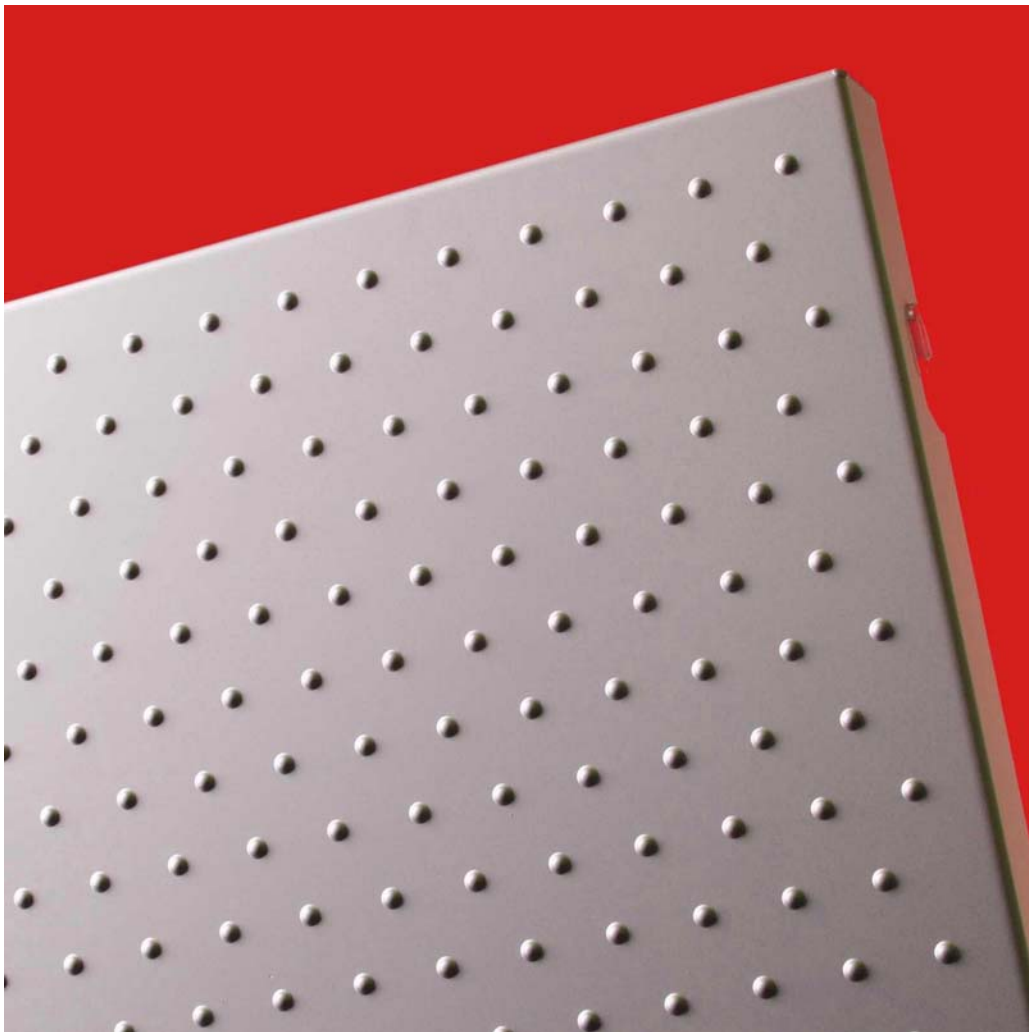

07b

The CREATIVE minds in metal

RELIËFDRUKKEN

Reliëf patroon: Rond 7 Reliëf

RELIËFDRUKKEN

Reliëf patroon: Rond 7 Reliëf

VPT Versteeg

Bakkersdam 3
Postbus 25
5256 ZG Heusden
Tel: +31 -(0)416 662507
Fax: +31 -(0)416 661102
Email : verkoop@vptversteeg.nl
Internet: www.vptversteeg.nl