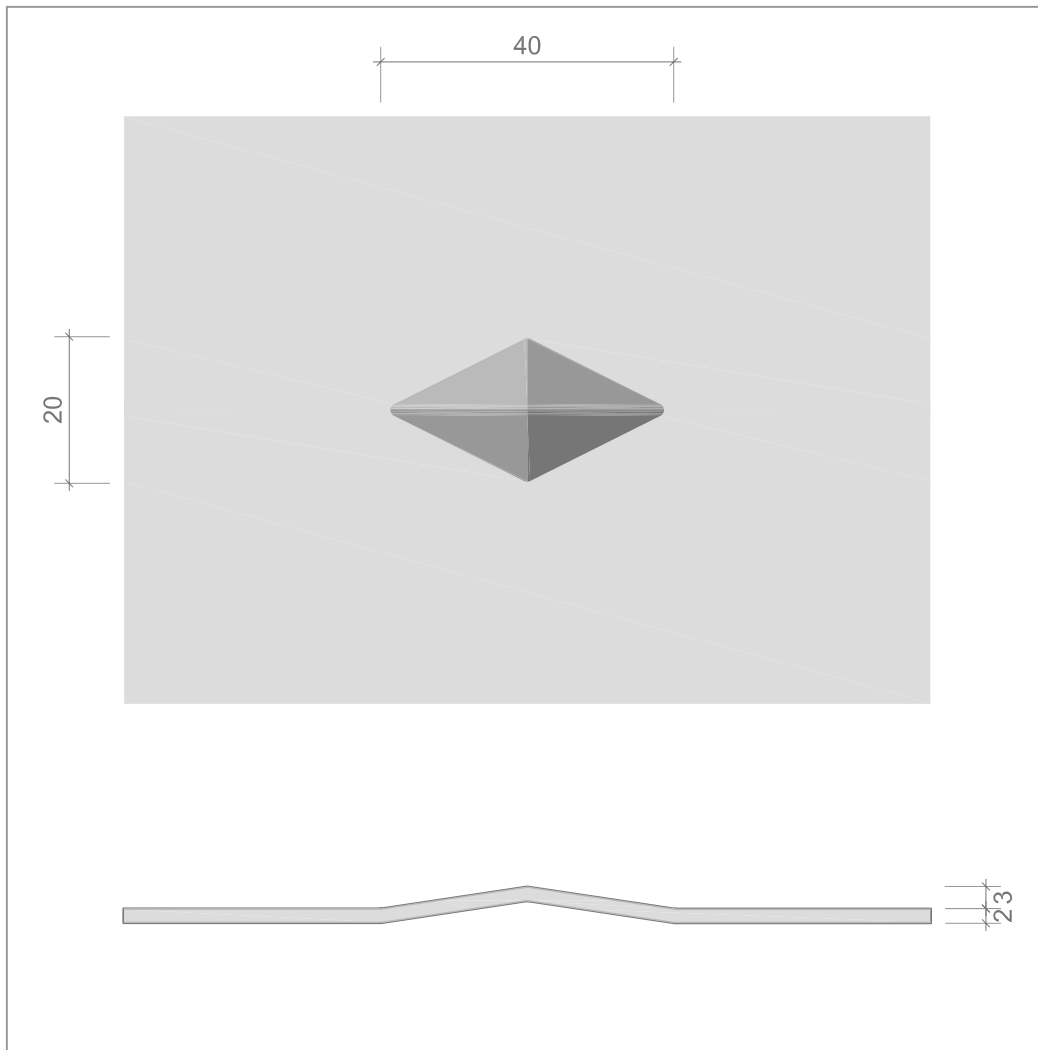

RELIËFDRUKKEN

Reliëf patroon: Diamant Reliëf