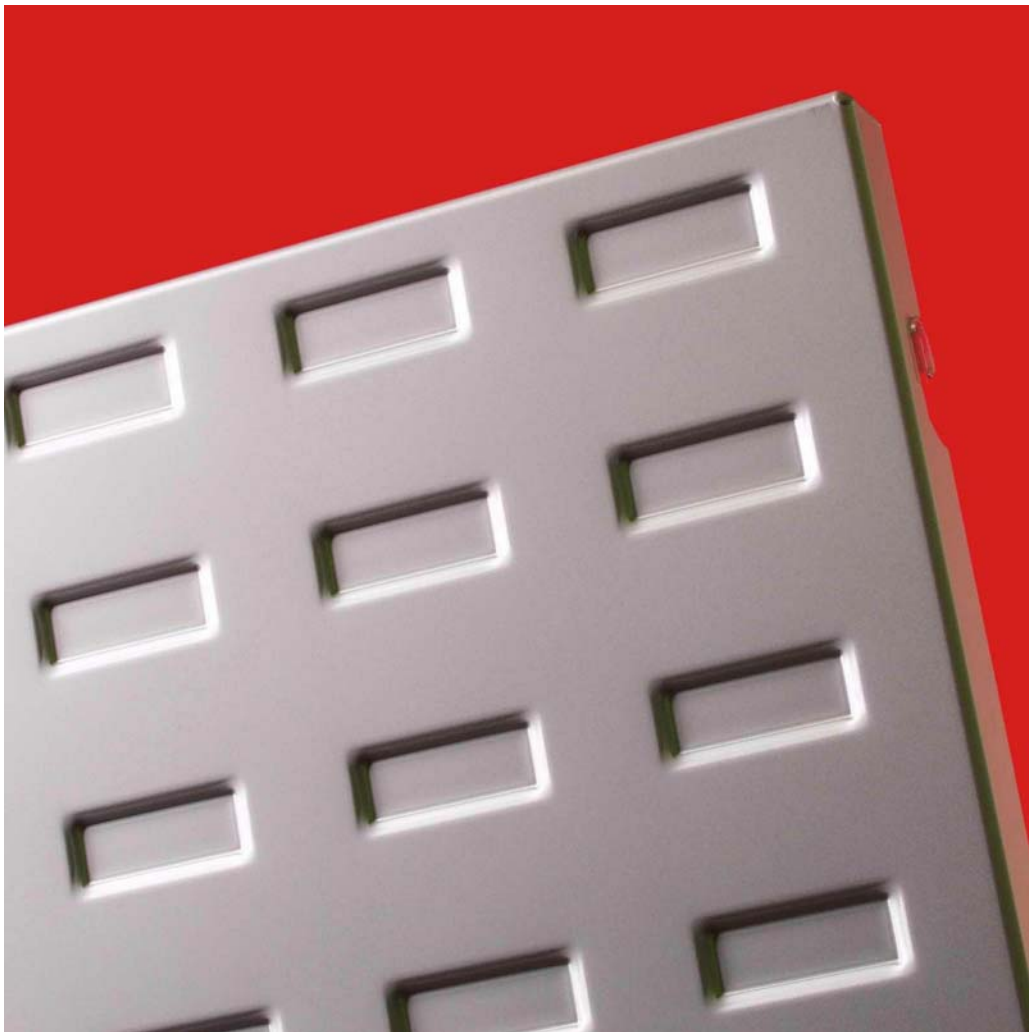

01b

The CREATIVE minds in metal

RELIËFDRUKKEN

Reliëf patroon: Rechthoek 60x20 Reliëf

RELIËFDRUKKEN

Reliëf patroon: Rechthoek 60x20 Reliëf

VPT Versteeg

Bakkersdam 3
Postbus 25
5256 ZG Heusden
Tel: +31 -(0)416 662507
Fax: +31 -(0)416 661102
Email : verkoop@vptversteeg.nl
Internet: www.vptversteeg.nl