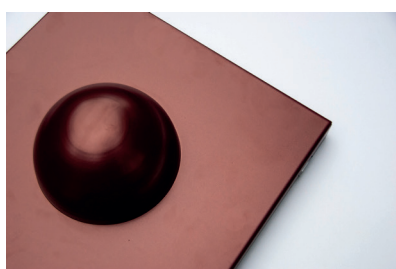

V P T V E R S T E E G

Voorbeeld reliëf patronen

RELIËFDRUKKEN

Reliëf patroon: Diamant Reliëf

RELIËFDRUKKEN

Reliëf patroon: Diamant Reliëf

VPT Versteeg

Bakkersdam 3
Postbus 25
5256 ZG Heusden
Tel: +31 -(0)416 662507
Fax: +31 -(0)416 661102
Email : verkoop@vptversteeg.nl
Internet: www.vptversteeg.nl